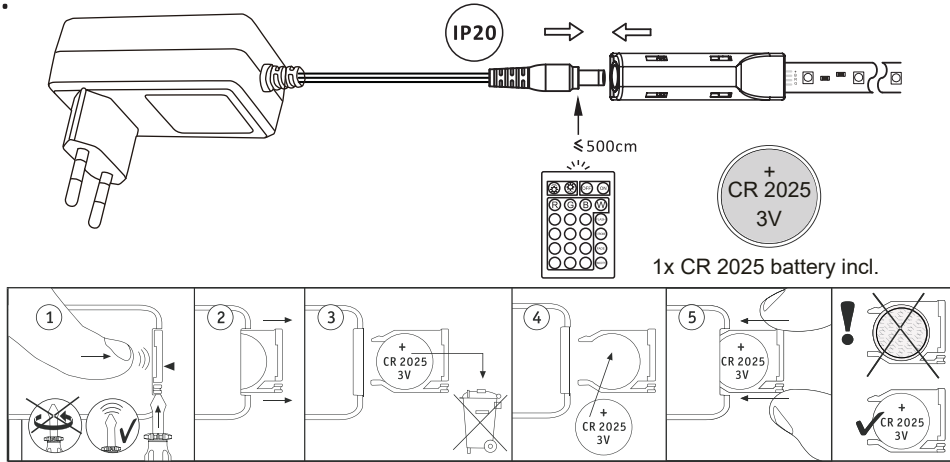

1.

2.

3.

4.

- inkl.
-
- 2
meter
- many
steps
- dimnable
- RGB
LED
- RGB
colour
change
- RGB
colour
fixing