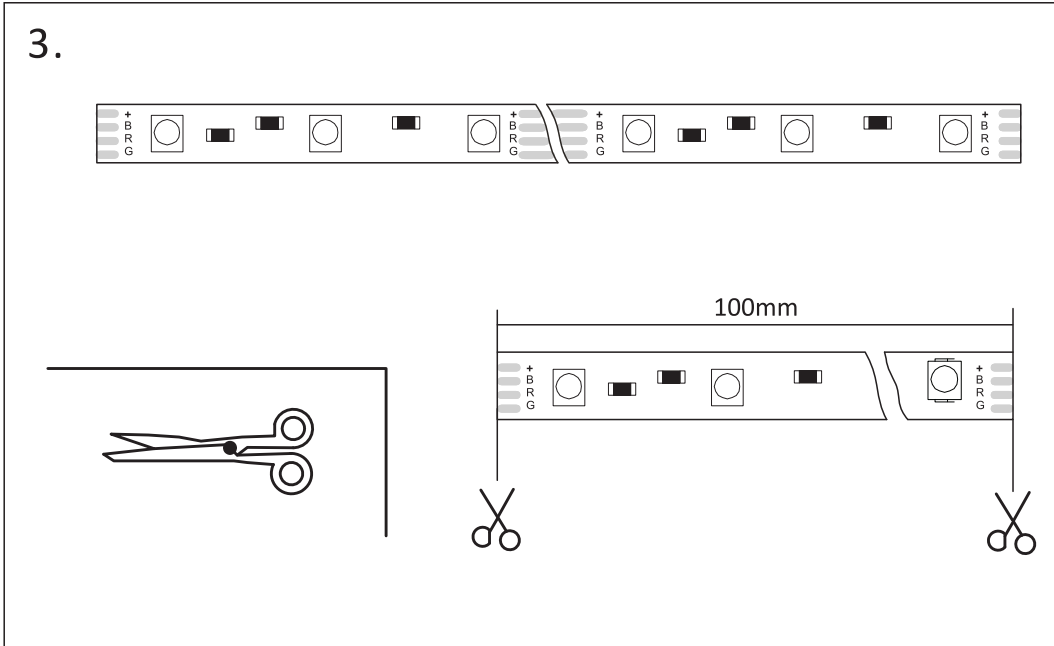

1.

2.

3.

4.

- inkl.
-
- 2
meter
- many
steps
- dimnable
- RGB
LED
- RGB
colour
change
- RGB
colour
fixing