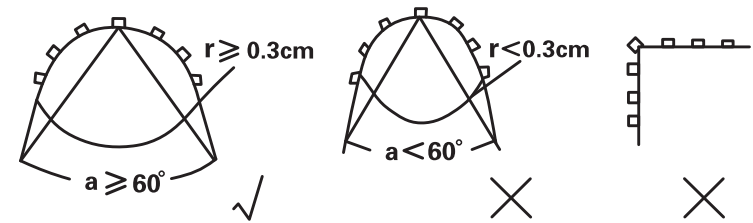

1.

2.

3.

4.

- inkl.
-
- 2
meter
- many
steps
- dimnable
- RGB
LED
- RGB
colour
change
- RGB
colour
fixing