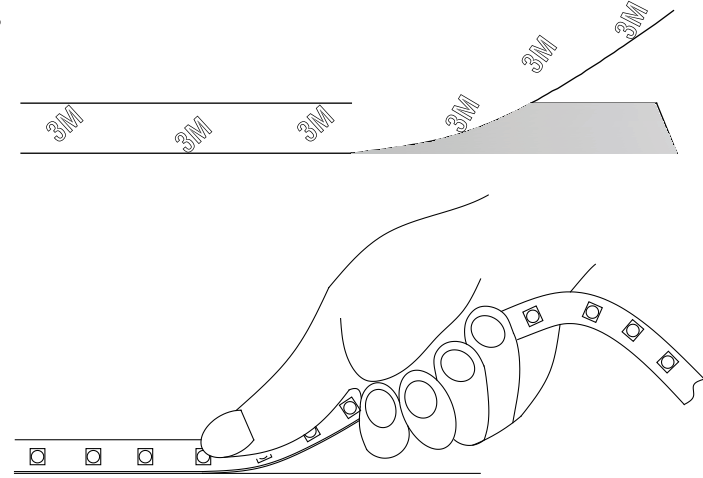

1.

2.

3.

4.

- inkl.
-
- 2
meter
- many
steps
- dimnable
- RGB
LED
- RGB
colour
change
- RGB
colour
fixing